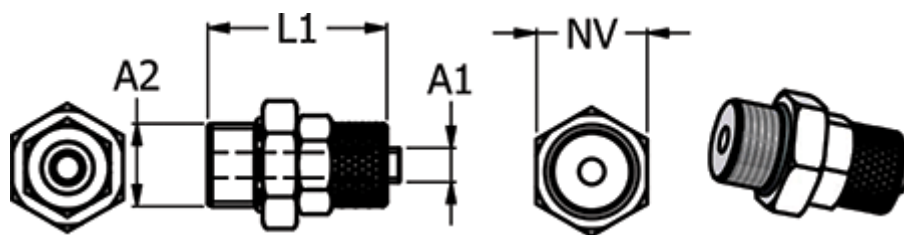

Varenummer: 586111186V
Beskrivelse: Push-on fitting 11.1018-6, metal Ø6/4-G 1/8"
Lige union

Mål

Gevind A2	= G 1/8"
L1	= 25
NV	= 13
Slangediameter A1	= 6/4